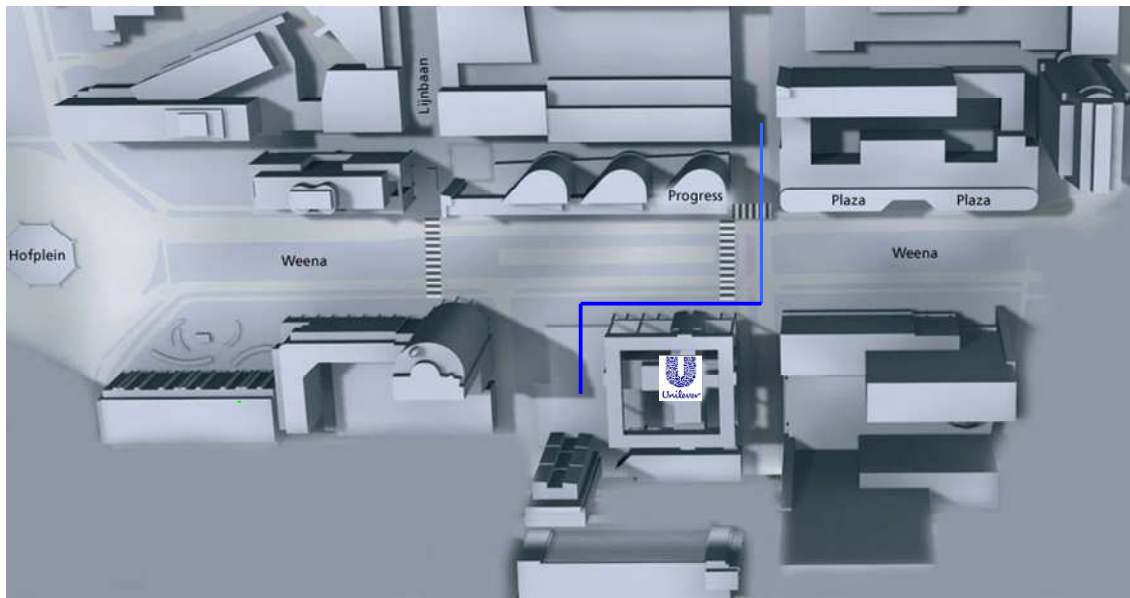

## [Routebeschrijving](#)

**Weena Parking, Karel Doormanstraat 10, te Rotterdam naar Unilever N.V.**  
*Vanaf de zij-ingang van de parkeergarage rechtsaf de Karel Doormanstraat uitlopen richting het Weena. Het Weena oversteken bij de voetgangersoversteekplaats. Het gebouw van Unilever ziet u aan uw rechterhand. Loop 50 meter rechtsaf en ga bij het voorplein de trap op richting de hoofdingang.*